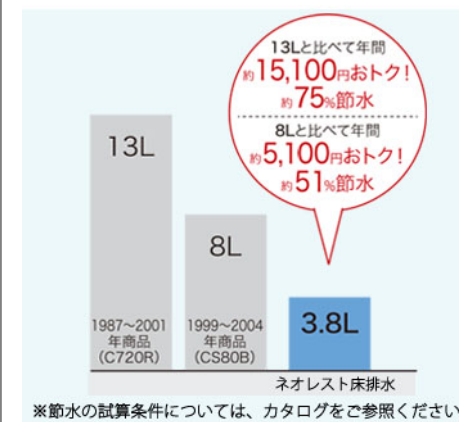

超節水

便器洗浄水量を13Lから3.8Lへ。
13L便器に比べて約75%も節水。